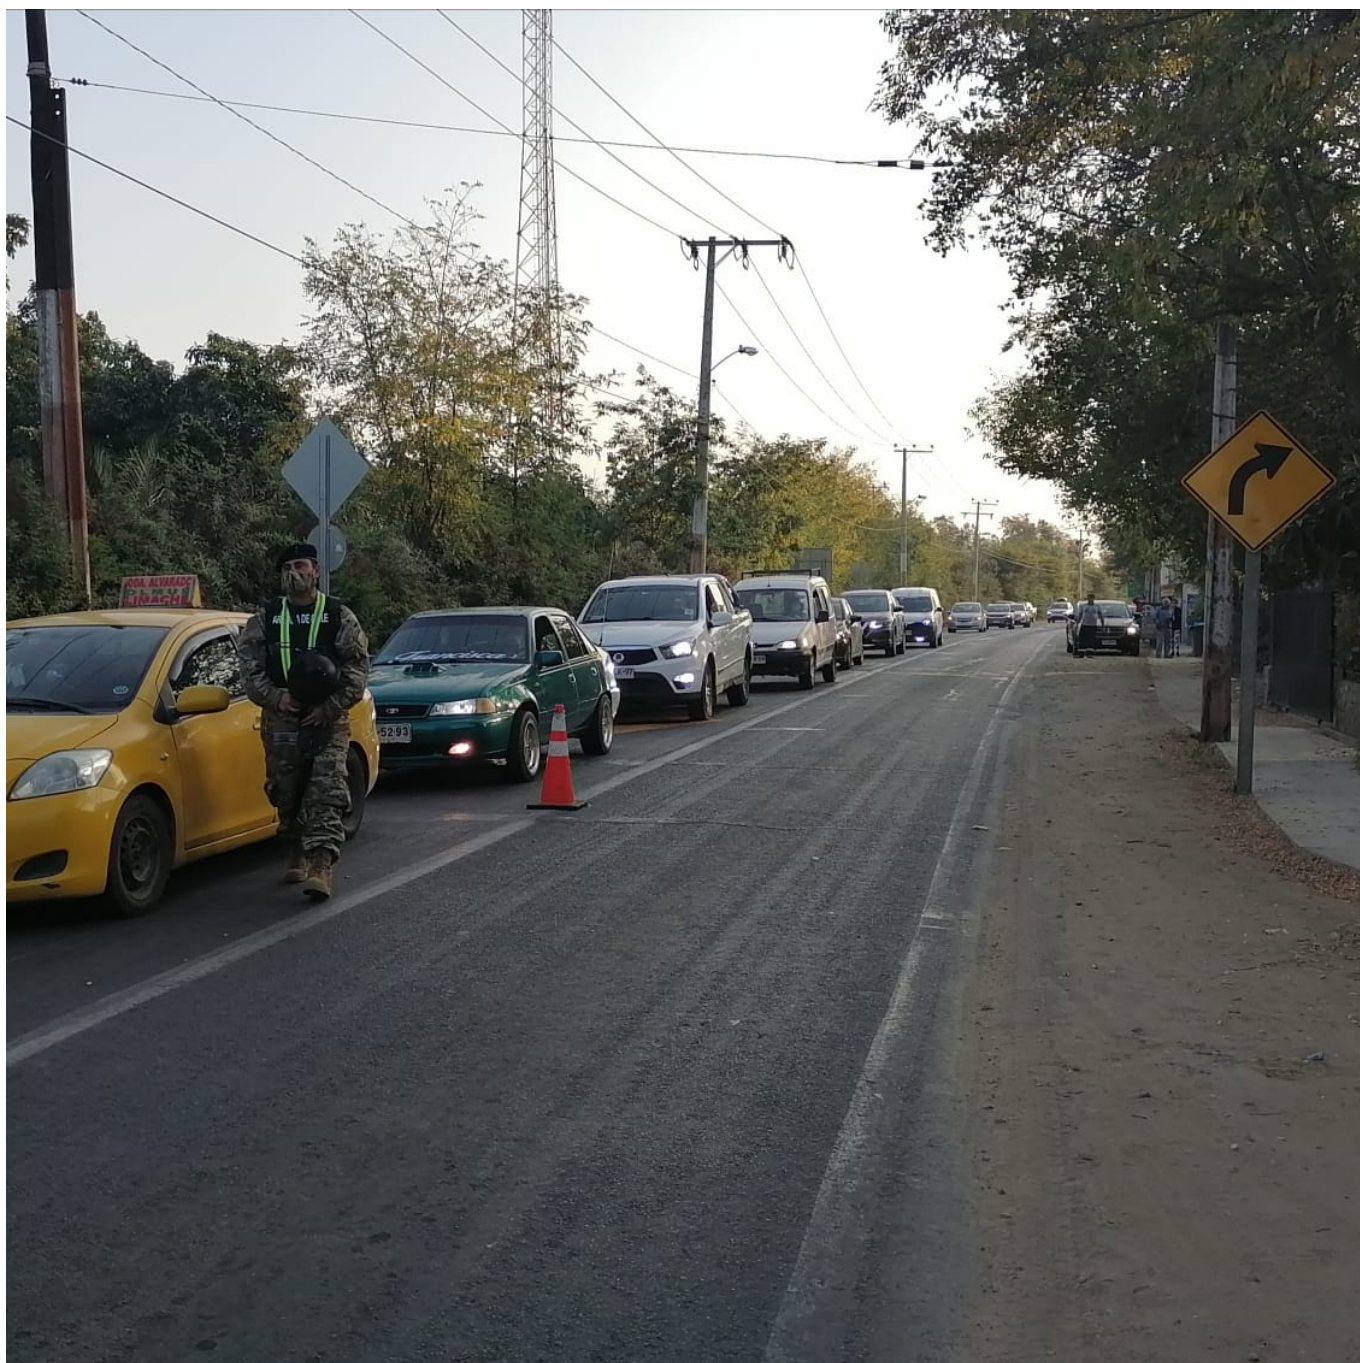

6 detenidos por mostrar permisos de desplazamiento falsificados en Olmué

La jornada de este domingo intensas fueron las fiscalizaciones realizadas en la comuna de Olmué, al menos tres ingresos a la ciudad estaban siendo fuertemente custodiados por personal de Carabineros, Militar y de la Seremi de Salud.

En uno de los controles vehiculares un grupo de personas mostró desde sus celulares supuestos permisos de desplazamiento, las autoridades tras la duda escanearon los documentos acreditando que estaban adulterados.

Anuncio Patrocinado

“Se procedió a la detención de 6 personas por presentar permisos de desplazamiento falsos. Otros 4 detenidos por el artículo 318 del código penal. Este domingo tuvimos un total de 10 personas detenidas que pasarán a control de detención,” confirmó la Gobernadora de Marga Marga Carolina Corti.

6 detenidos por mostrar permisos de desplazamiento falsificados en Olmué

6 detenidos por mostrar permisos de desplazamiento falsificados en Olmué

WAWM | PUBLICIDAD

AGENCIA DE PUBLICIDAD

- 🖼️ Impresiones
- 📱 Manejo de redes sociales
- 📹 Videos y fotografías profesionales