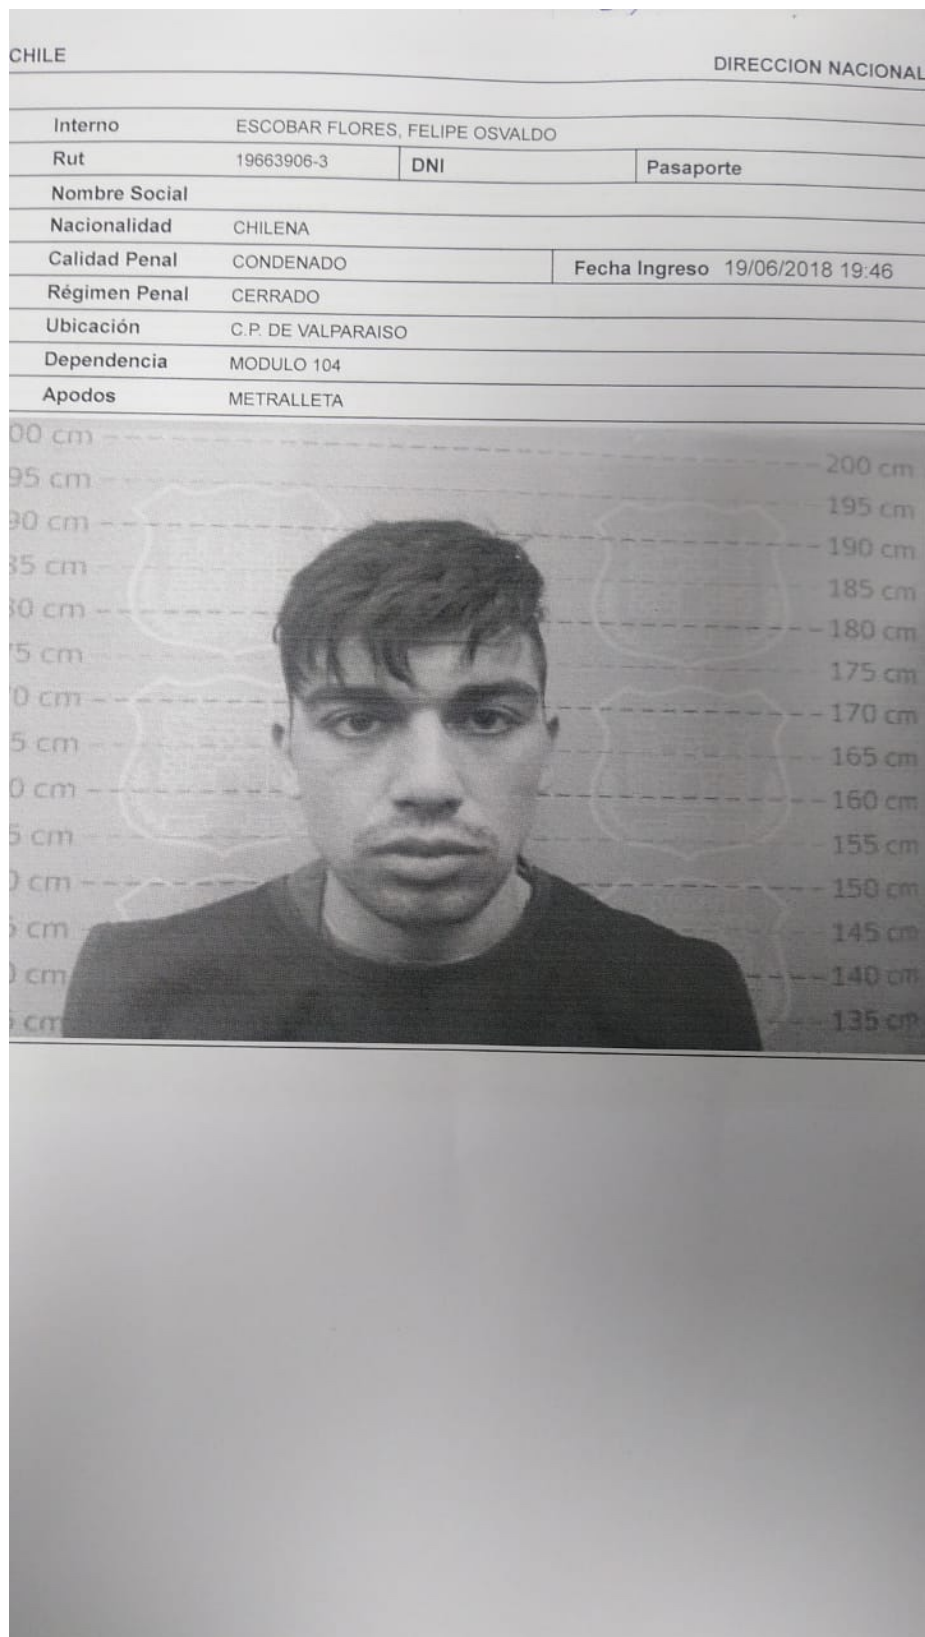

Durante esta mañana, se pudieron conocer las identidades de los seis reos que esta mañana se fugaron violentamente desde la cárcel de Valparaíso.

A continuación te dejamos sus nombres, edades y motivos de su encarcelamiento:

Anuncio Patrocinado

1) MAXIMILIANO ALEXANDER FUENZALIDA LEIVA, 23 AÑOS, ROBO CON INTIMIDACIÓN

2) FELIPE OSVALDO ESCOBAR FLORES, 23 AÑOS, ROBO CON VIOLENCIA

WAWM | PUBLICIDAD

AGENCIA DE PUBLICIDAD

- Impresiones
- Manejo de redes sociales
- Videos y fotografías profesionales

Conversemos por WhatsApp

3) EDUARD FUENZALIDA LEIVA, 28 AÑOS, ROBO CON VIOLENCIA

4) CRISTIAN HEINZ LUCA CORTES, 26 AÑOS, ROBO CON LUGAR HABITADO

5) KEVIN MONDACA ROJAS, 29 AÑOS, RECEPCIÓN Y MALTRATO DE OBRA A GENDARME

6) MATÍAS IGNACIO PERALTA PARRA, 22 AÑOS, ROBO CON INTIMIDACIÓN

Revelan identidad de reos fugados de la cárcel de Valparaíso

Revelan identidad de reos fugados de la cárcel de Valparaíso

Revelan identidad de reos fugados de la cárcel de Valparaíso